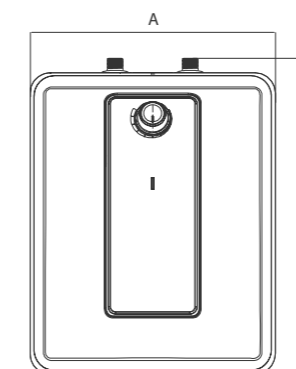

НАИМЕНОВАНИЕ	ES15V-Q1(R)	ES15V-Q2(R)	
Общие характеристики			
Объём	л	15	15
Тип управления	-	механический	механический
Тип бака	-	компактный	компактный
Тип монтажа	-	над раковиной	под раковиной
Мощностные характеристики			
Количество ТЭНов	-	1	1
Мощность	кВт	2	2
Время нагрева при Δ45 °С	ч., мин.	25 мин.	25 мин.
Максимальная t нагрева	°С	75	75
Гидравлические характеристики			
Подключения	R"	1/2"	1/2"
Максимальное рабочее давление	бар	8	8
Предохранительный клапан в комплекте поставки	-	да	да
Электрические характеристики			
Напряжение	В	220	220
Частота	Гц	50	50
Класс защиты IPX	IPX	IPX4	IPX4
Габариты оборудования			
Габариты (ВхШхГ)	мм	402x333x327	402x333x327
Габариты в упаковке (ВхШхГ)	мм	477x383x388	477x383x388
Вес нетто	кг	11	11
Вес брутто	кг	13	13
Артикул		GA05C2E1CRU	GA05C4E1CRU

Вид спереди

Вид сбоку

Вид сзади

Габаритные размеры (мм)

Модель	Объём (л)	A	B	C
ES15V-Q1/Q2(R)	15	327	402	333