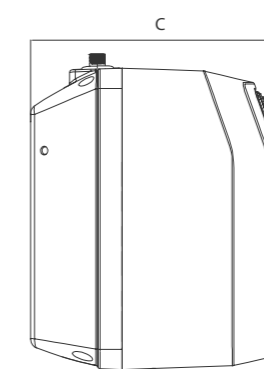

НАИМЕНОВАНИЕ	ES15V-Q1(R)	ES15V-Q2(R)	
Общие характеристики			
Объём	л	15	15
Тип управления	-	механический	механический
Тип бака	-	компактный	компактный
Тип монтажа	-	над раковиной	под раковиной
Мощностные характеристики			
Количество ТЭНов	-	1	1
Мощность	кВт	2	2
Время нагрева при Δ45 °С	ч., мин.	25 мин.	25 мин.
Максимальная t нагрева	°С	75	75
Гидравлические характеристики			
Подключения	R"	1/2"	1/2"
Максимальное рабочее давление	бар	8	8
Предохранительный клапан в комплекте поставки	-	да	да
Электрические характеристики			
Напряжение	В	220	220
Частота	Гц	50	50
Класс защиты IPX	IPX	IPX4	IPX4
Габариты оборудования			
Габариты (ВхШхГ)	мм	402x333x327	402x333x327
Габариты в упаковке (ВхШхГ)	мм	477x383x388	477x383x388
Вес нетто	кг	11	11
Вес брутто	кг	13	13
Артикул		GA05C2E1CRU	GA05C4E1CRU

Вид спереди

Вид сбоку

Вид сзади

Габаритные размеры (мм)

Модель	Объём (л)	A	B	C
ES15V-Q1/Q2(R)	15	327	402	333