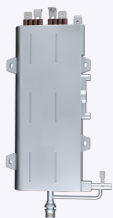

ТЭНы и змеевик залиты в единый алюминиевый корпус. Нагревательные элементы не контактируют с водой. Меньше образование накипи - долговечная работа ТЭНов. Бесшовная цельная труба змеевика не подвержена коррозии и протечкам. Трубы и фитинги высокого давления - ЭВН проходят тесты на 100 000 циклов импульсных испытаний давлением.

±1°C Точная регулировка температуры

Несколько точек водоразбора